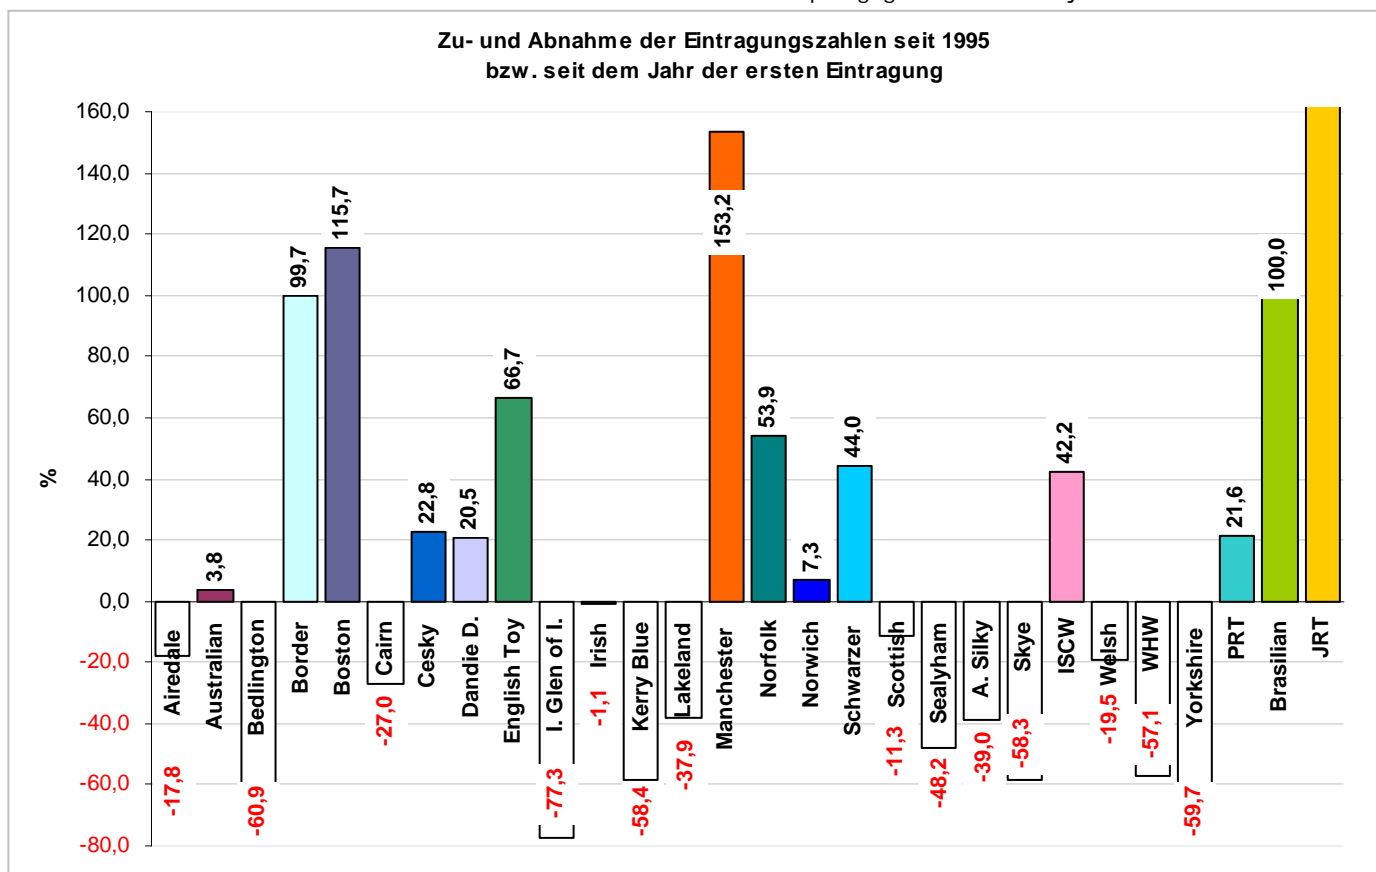

## Statistisches

Die Erfassung der Würfe des Zuchtjahres 2005 konnte bis Ende Februar 2006 nahezu vollständig abgeschlossen werden. Die Anzahl der noch nicht eingereichten Würfe ist verschwindend gering, so dass sich

die Zahlen in vernachlässigbarer Höhe verändern werden. Auch in diesem Jahr haben sich die Eintragungszahlen gegenüber dem Vorjahr nur unwesentlich verringert. Die prozentuale Entwicklung stellt sich wie folgt dar:

Interessant ist, wie sich die Zuchtzahlen innerhalb der letzten 11 Jahre zum Positive oder Negativen entwickelt haben. Die Zahlen bei den West Highland White Terriern konnten sich nicht stabilisieren. Hier ist weiterhin ein rückläufiger Trend zu beobachten. Gegenüber dem Vorjahr sind die Zuchtzahlen um mehr als 7% zurückgegangen. Aber auch andere Rassen haben einen nicht unerheblichen Rückgang zu verzeichnen.

So sind die Zuchtzahlen gegenüber dem Vorjahr beim Australian und Lakeland um ca. 30%, beim Kerry Blue um 25 % und beim Yorkshire Terrier um fast 20% zurückgegangen.

Einen extremen Sprung nach vorn hat hingegen der Manchester Terrier gemacht, bei dem 35% mehr Welpen geboren wurden als 2004. Beim Jack Russell Terrier sind es 43% mehr Welpen gegenüber dem Vorjahr.