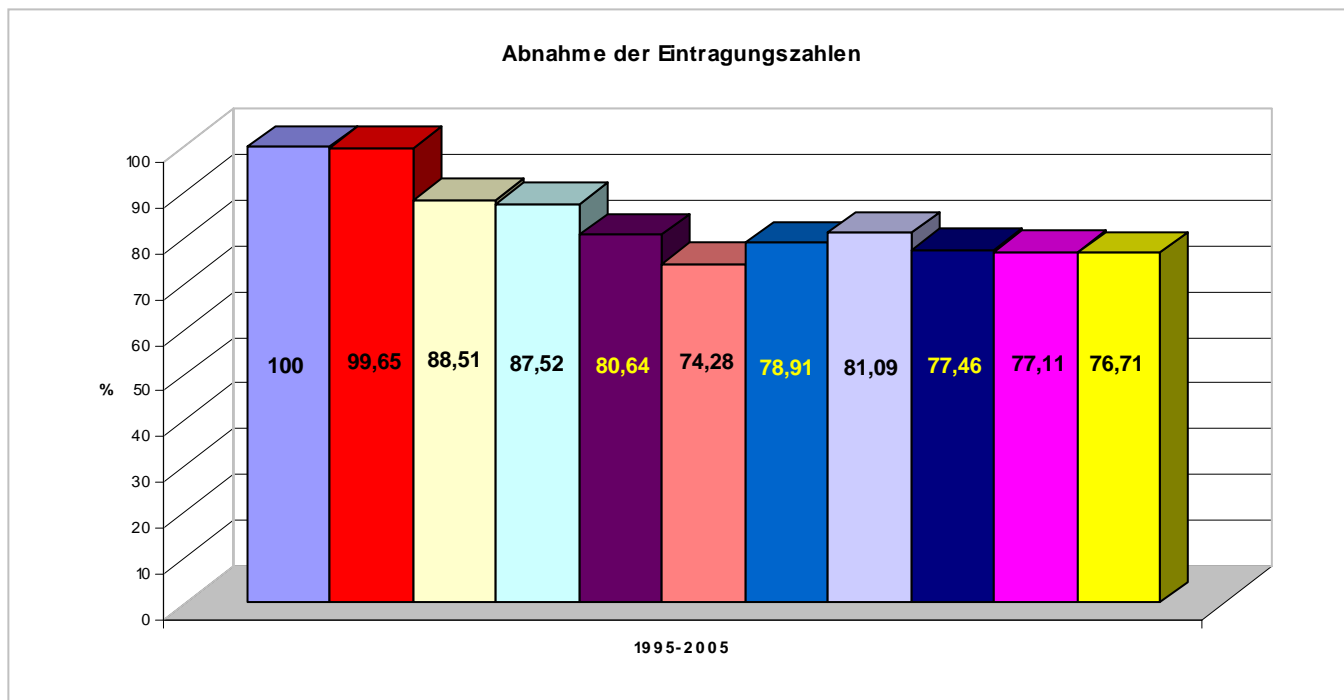

## Statistisches

Die Erfassung der Würfe des Zuchtjahres 2005 konnte bis Ende Februar 2006 nahezu vollständig abgeschlossen werden. Die Anzahl der noch nicht eingereichten Würfe ist verschwindend gering, so dass sich

die Zahlen in vernachlässigbarer Höhe verändern werden. Auch in diesem Jahr haben sich die Eintragungszahlen gegenüber dem Vorjahr nur unwesentlich verringert. Die prozentuale Entwicklung stellt sich wie folgt dar:

Interessant ist, wie sich die Zuchtzahlen innerhalb der letzten 11 Jahre zum Positive oder Negativen entwickelt haben. Die Zahlen bei den West Highland White Terriern konnten sich nicht stabilisieren. Hier ist weiterhin ein rückläufiger Trend zu beobachten. Gegenüber dem Vorjahr sind die Zuchtzahlen um mehr als 7% zurückgegangen. Aber auch andere Rassen haben einen nicht unerheblichen Rückgang zu verzeichnen.

So sind die Zuchtzahlen gegenüber dem Vorjahr beim Australian und Lakeland um ca. 30%, beim Kerry Blue um 25 % und beim Yorkshire Terrier um fast 20% zurückgegangen.

Einen extremen Sprung nach vorn hat hingegen der Manchester Terrier gemacht, bei dem 35% mehr Welpen geboren wurden als 2004. Beim Jack Russell Terrier sind es 43% mehr Welpen gegenüber dem Vorjahr.