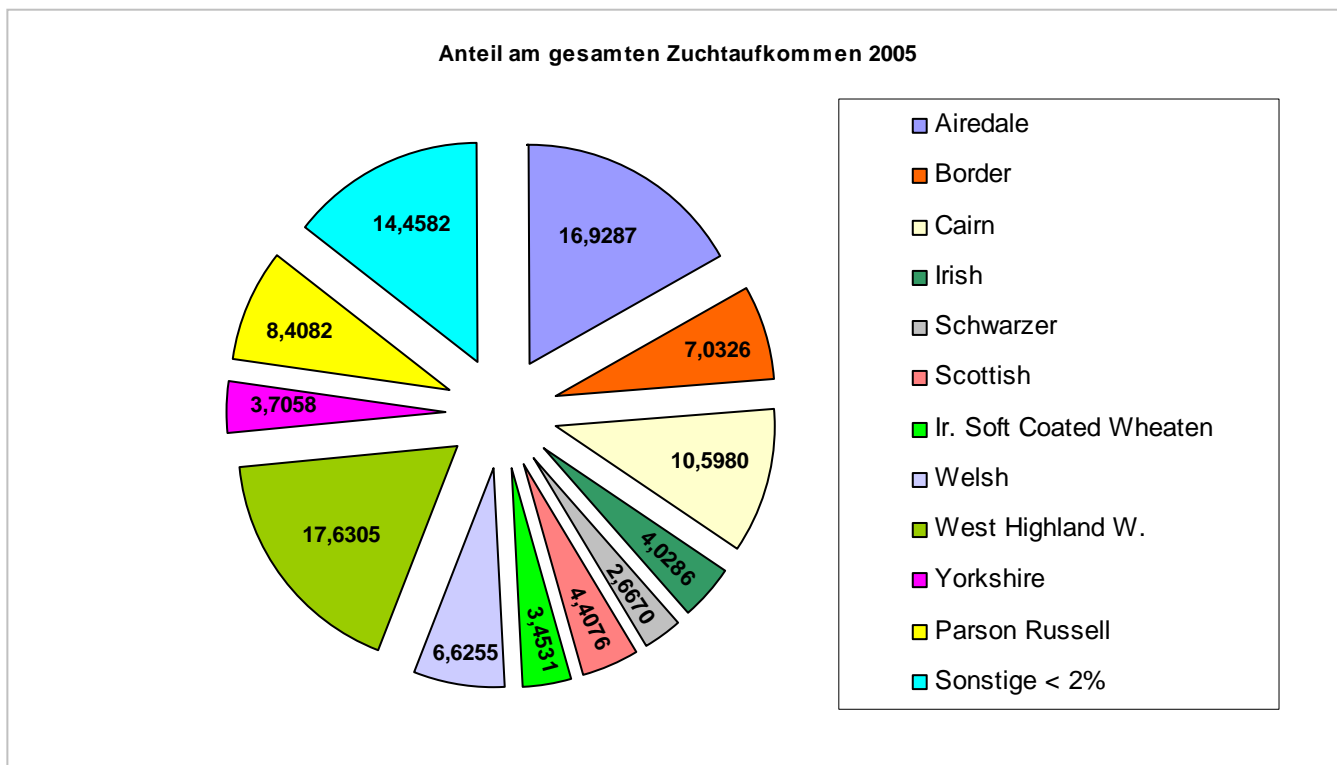

Was aus der Tabelle ebenfalls entnommen werden kann ist, dass eine Vielzahl der Züchter nicht mehr als einen oder zwei Würfe pro Jahr großgezogen haben.

Erfreulich ist, dass 28 Terrierrassen von den insgesamt 29 Rassen, die der KfT betreut, gezüchtet worden sind. Lediglich der Japan Terrier ist bisher nicht vertreten.

Wie groß der Anteil der gezüchteten Welpen pro Rasse am Gesamtzuchtaufkommen ist, können Sie der unten stehenden Grafik entnehmen. Wie Sie sehen, werden nur mit 5 Rassen (Airedale, Border, Cairn, Parson Russell, und West Highland White Terrier) bereits 60% aller Welpen des Zuchtjahres 2005 gezüchtet. Bei 6 weitere Rassen wurden 25% der Welpen produziert und aus den übrigen Rassen, deren einzelner Anteil am Gesamtzuchtaufkommen jeweils weniger als 2% beträgt, sind die noch fehlenden 15% hervorgegangen.

2005	Anzahl	
	Zwinger	Würfe
Airedale	108	159
Australian	15	16
Bedlington	7	10
Border	65	103
Boston	13	21
Cairn	102	174
Cesky	7	13
Dandie Dinmont	11	15
English Toy	1	2
Irish Glen of Imaal	1	1
Irish	43	54
Kerry Blue	10	10
Lakeland	12	19
Manchester	18	29
Norfolk	23	44
Norwich	20	41
Schwarzer	17	29
Scottish	48	83
Sealyham	3	5
Australian Silky	7	12
Skye	4	5
Irish Soft Coated Wheaten	27	37
Welsh	55	117
West Highland W.	182	351
Yorkshire	39	87
Parson Russell	75	146
Brasilian	1	1
Jack Russell	17	31

Abschließend die Tabelle mit den Zahlen, die sich hinter den vorne dargestellten Diagrammen verbergen.