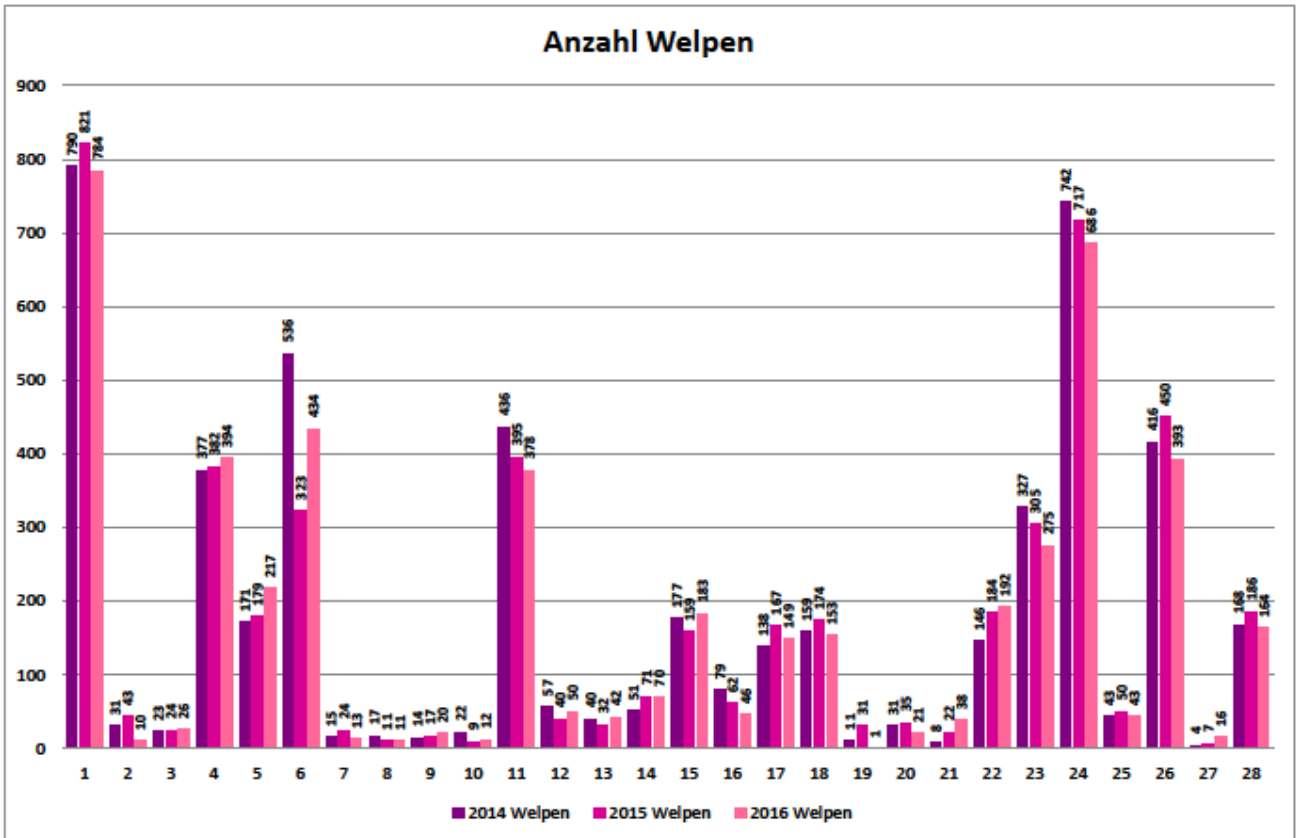

Bericht über das Zuchtgeschehen 2016

Später als vorgesehen, ist hier die statistische Aufarbeitung des Wurfgeschehens veröffentlicht.

Dies ist dem Umstand geschuldet, dass die Zahlen für die Jahre 2014 und 2015 bereinigt wurden und zusammen mit den Werten für 2016 ausschließlich die tatsächliche Anzahl der geborenen Welpen und der gefallen Würfe wiedergegeben wird.

RKZ*	Rasse	2014		2015		2016	
		Würfe	Welpen	Würfe	Welpen	Würfe	Welpen
01	Airedale (AT)	100	790	106	821	104	784
02	Australian	6	31	9	43	3	10
03	Bedlington	5	23	6	24	6	26
04	Border	97	377	88	382	92	394
05	Boston	45	171	46	179	56	217
06	Cairn	125	536	79	323	103	434
07	Cesky	6	15	6	24	4	13
08	Dandie Dinmont (DD)	4	17	4	11	3	11
09	English Toy (ETT)	4	14	4	17	5	20
10	Irish Glen of Imaal (IGIT)	4	22	2	9	2	12
11	Irish	70	436	66	395	68	378
12	Kerry Blue (KB)	9	57	8	40	9	50
13	Lakeland	13	40	11	32	11	42
14	Manchester (MT)	14	51	16	71	19	70
15	Norfolk	64	177	59	159	63	183
16	Norwich	26	79	24	62	20	46
17	Russischer Schwarzer (RST)	19	138	24	167	23	149
18	Scottish	45	159	42	174	43	153
19	Sealyham	3	11	6	31	1	1
20	Australian Silky	8	31	9	35	7	21
21	Skye	2	8	3	22	5	38
22	Irish Soft Coated Wheaten (ISCW)	24	146	25	184	31	192
23	Welsh	76	327	71	305	67	275
24	West Highland White (WHW)	202	742	195	717	200	686
25	Yorkshire (YT)	12	43	13	50	14	43
26	Parson Russell (PRT)	99	416	106	450	87	393
28	Brasilianischer	1	4	1	7	2	16
29	Jack Russell (JRT)	36	168	41	186	42	164
* Rassekennziffer		1119	5029	1070	4920	1090	4821

Wie der Tabelle und den daraus entwickelten Grafiken entnommen werden kann, sind die Zuchtzahlen entgegen der im letzten Jahr geäußerten Hoffnung doch wieder geringfügig zurückgegangen.

K. Bottenberg, Klubzuchtartin