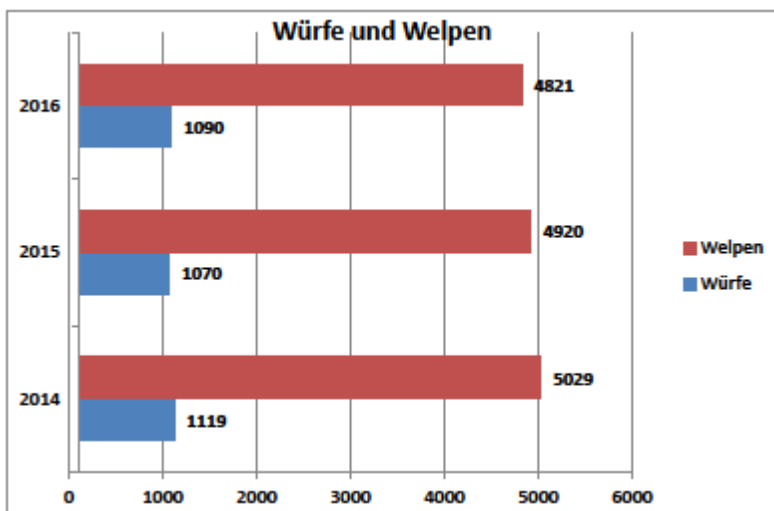

Bericht über das Zuchtgeschehen 2016

Später als vorgesehen, ist hier die statistische Aufarbeitung des Wurfgeschehens veröffentlicht.

Dies ist dem Umstand geschuldet, dass die Zahlen für die Jahre 2014 und 2015 bereinigt wurden und zusammen mit den Werten für 2016 ausschließlich die tatsächliche Anzahl der geborenen Welpen und der gefallen Würfe wiedergegeben wird.

RKZ*	Rasse	2014		2015		2016	
		Würfe	Welpen	Würfe	Welpen	Würfe	Welpen
01	Airedale (AT)	100	790	106	821	104	784
02	Australian	6	31	9	43	3	10
03	Bedlington	5	23	6	24	6	26
04	Border	97	377	88	382	92	394
05	Boston	45	171	46	179	56	217
06	Cairn	125	536	79	323	103	434
07	Cesky	6	15	6	24	4	13
08	Dandie Dinmont (DD)	4	17	4	11	3	11
09	English Toy (ETT)	4	14	4	17	5	20
10	Irish Glen of Imaal (IGIT)	4	22	2	9	2	12
11	Irish	70	436	66	395	68	378
12	Kerry Blue (KB)	9	57	8	40	9	50
13	Lakeland	13	40	11	32	11	42
14	Manchester (MT)	14	51	16	71	19	70
15	Norfolk	64	177	59	159	63	183
16	Norwich	26	79	24	62	20	46
17	Russischer Schwarzer (RST)	19	138	24	167	23	149
18	Scottish	45	159	42	174	43	153
19	Sealyham	3	11	6	31	1	1
20	Australian Silky	8	31	9	35	7	21
21	Skye	2	8	3	22	5	38
22	Irish Soft Coated Wheaten (ISCW)	24	146	25	184	31	192
23	Welsh	76	327	71	305	67	275
24	West Highland White (WHW)	202	742	195	717	200	686
25	Yorkshire (YT)	12	43	13	50	14	43
26	Parson Russell (PRT)	99	416	106	450	87	393
28	Brasilianischer	1	4	1	7	2	16
29	Jack Russell (JRT)	36	168	41	186	42	164
* Rassekennziffer		1119	5029	1070	4920	1090	4821

Wie der Tabelle und den daraus entwickelten Grafiken entnommen werden kann, sind die Zuchtzahlen entgegen der im letzten Jahr geäußerten Hoffnung doch wieder geringfügig zurückgegangen.

K. Bottenberg, Klubzuchtartin