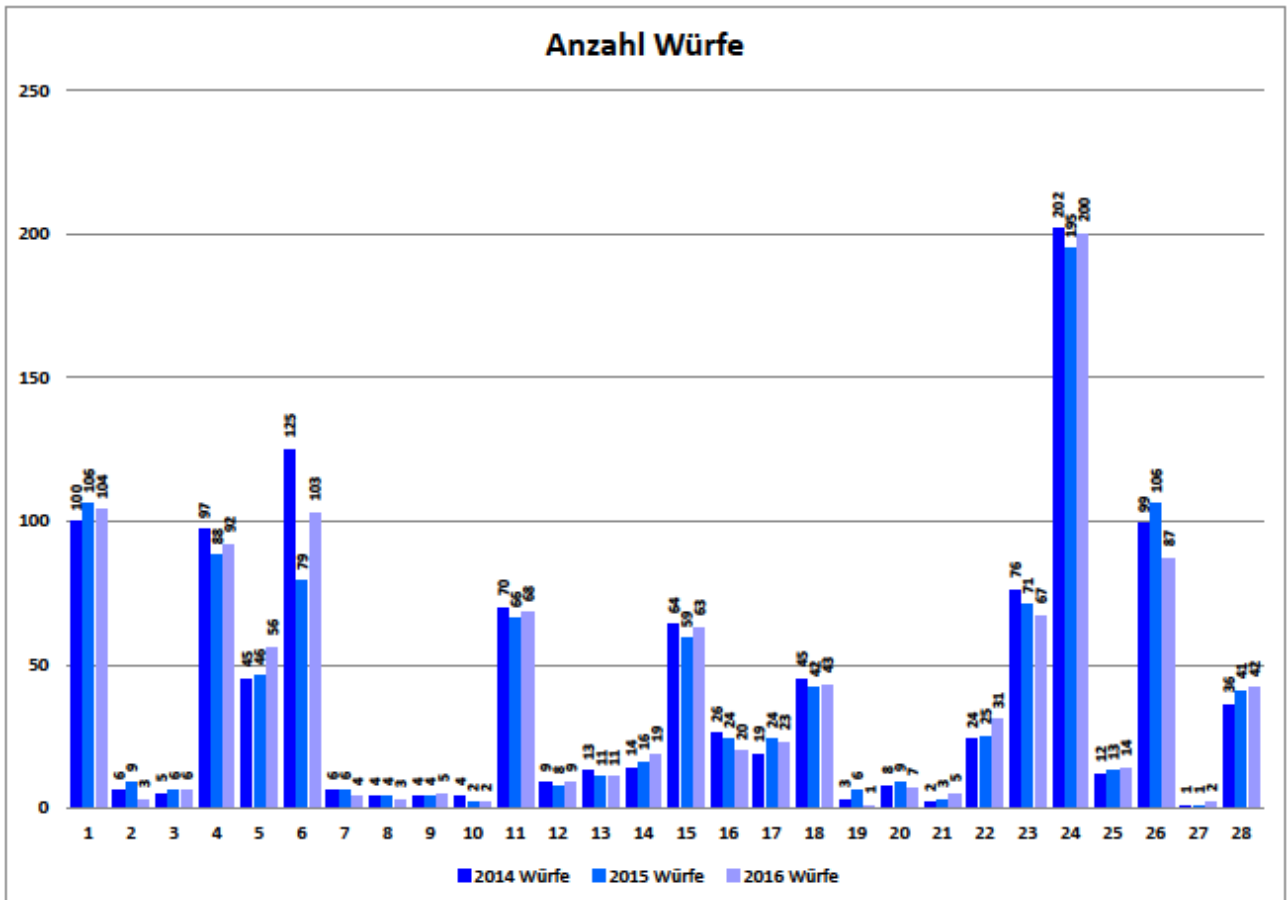

Bericht über das Zuchtgeschehen 2016

Später als vorgesehen, ist hier die statistische Aufarbeitung des Wurfgeschehens veröffentlicht.

Dies ist dem Umstand geschuldet, dass die Zahlen für die Jahre 2014 und 2015 bereinigt wurden und zusammen mit den Werten für 2016 ausschließlich die tatsächliche Anzahl der geborenen Welpen und der gefallen Würfe wiedergegeben wird.

RKZ*	Rasse	2014		2015		2016	
		Würfe	Welpen	Würfe	Welpen	Würfe	Welpen
01	Airedale (AT)	100	790	106	821	104	784
02	Australian	6	31	9	43	3	10
03	Bedlington	5	23	6	24	6	26
04	Border	97	377	88	382	92	394
05	Boston	45	171	46	179	56	217
06	Cairn	125	536	79	323	103	434
07	Cesky	6	15	6	24	4	13
08	Dandie Dinmont (DD)	4	17	4	11	3	11
09	English Toy (ETT)	4	14	4	17	5	20
10	Irish Glen of Imaal (IGIT)	4	22	2	9	2	12
11	Irish	70	436	66	395	68	378
12	Kerry Blue (KB)	9	57	8	40	9	50
13	Lakeland	13	40	11	32	11	42
14	Manchester (MT)	14	51	16	71	19	70
15	Norfolk	64	177	59	159	63	183
16	Norwich	26	79	24	62	20	46
17	Russischer Schwarzer (RST)	19	138	24	167	23	149
18	Scottish	45	159	42	174	43	153
19	Sealyham	3	11	6	31	1	1
20	Australian Silky	8	31	9	35	7	21
21	Skye	2	8	3	22	5	38
22	Irish Soft Coated Wheaten (ISCW)	24	146	25	184	31	192
23	Welsh	76	327	71	305	67	275
24	West Highland White (WHW)	202	742	195	717	200	686
25	Yorkshire (YT)	12	43	13	50	14	43
26	Parson Russell (PRT)	99	416	106	450	87	393
28	Brasilianischer	1	4	1	7	2	16
29	Jack Russell (JRT)	36	168	41	186	42	164
* Rassekennziffer		1119	5029	1070	4920	1090	4821

Wie der Tabelle und den daraus entwickelten Grafiken entnommen werden kann, sind die Zuchtzahlen entgegen der im letzten Jahr geäußerten Hoffnung doch wieder geringfügig zurückgegangen.

K. Bottenberg, Klubzuchtartin