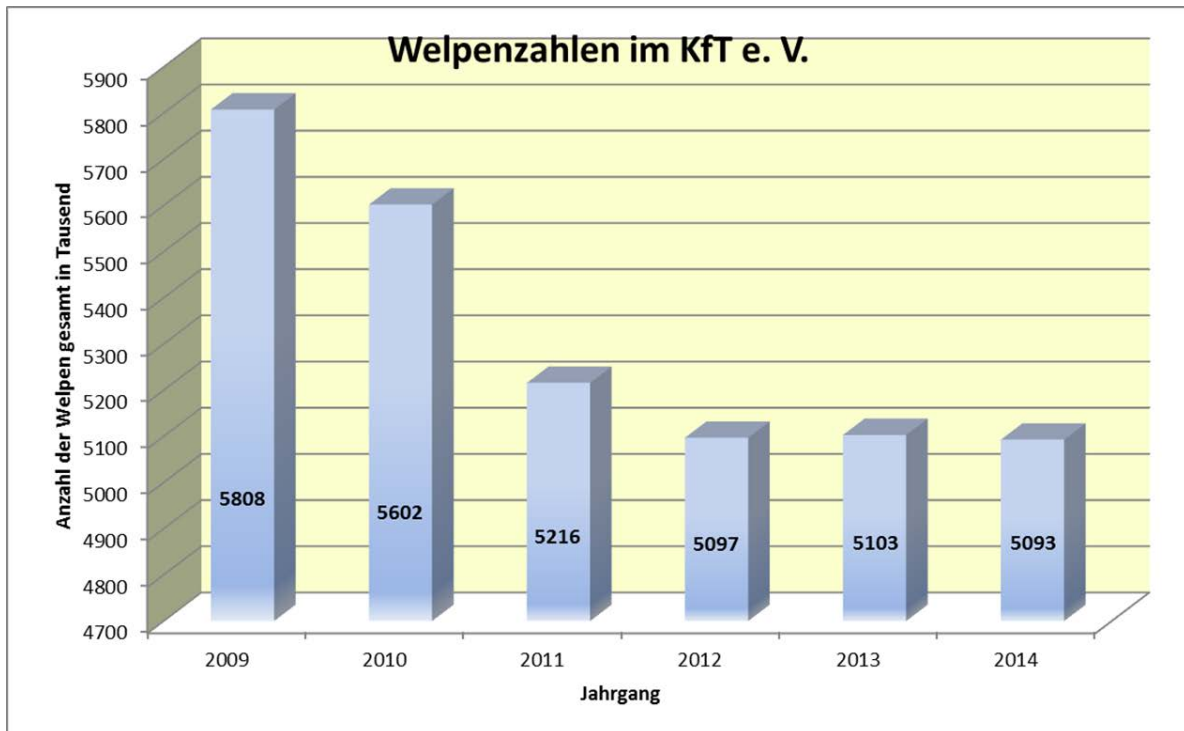

Bericht über das Zuchtgeschehen 2014

Das Zuchtgeschehen wird im Folgenden anhand von Tabellen dargestellt, die keiner besonderen Erläuterung bedürfen.

Es kann mit Freude festgestellt werden, dass sich die Anzahl der eingetragenen Welpen gegenüber 2013 lediglich um 10 Welpen verringert hat.