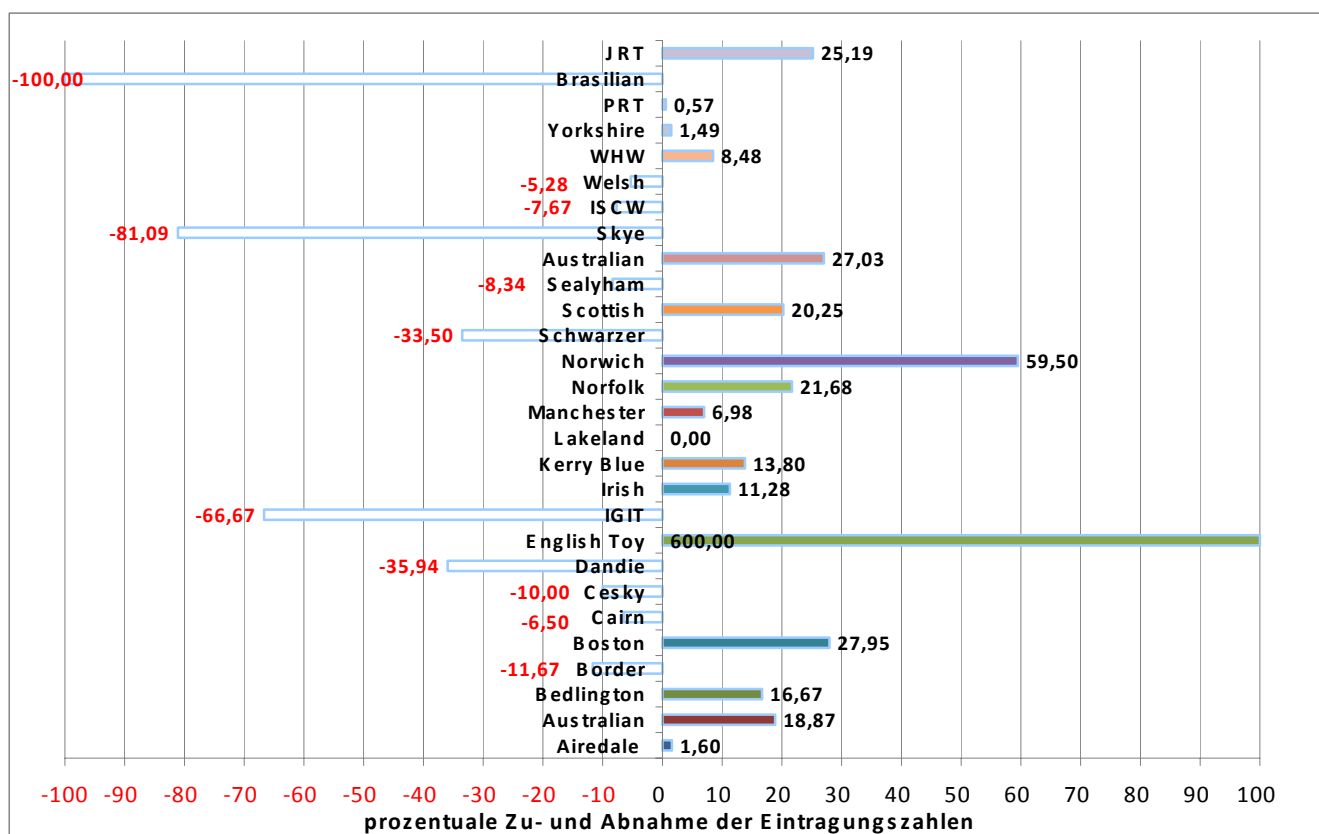

Die grafische Darstellung stellt die prozentualen Abweichungen gegenüber dem Zuchtjahr 2006 dar.

Der folgenden Auflistung kann entnommen werden, in wie vielen Zuchtstätten gezüchtet wurde und wie hoch die Anzahl der Würfe bei den jeweiligen Rassen war. Im direkten Vergleich

kann man sehen, dass die Tendenz eher dahin geht weniger Würfe zu machen. Da aber z. B. beim Airedale Terrier mehr Züchter gezüchtet haben, dennoch weniger Würfe gefallen sind

aber insgesamt mehr Welpen geboren wurden, muss die durchschnittliche Welpenzahl pro Wurf größer geworden sein, was Sie auch der nachfolgenden Tabelle entnehmen können.

	Zuchtstätten		Würfe	Ø Wurfgröße	Würfe	Ø Wurfgröße
	2006	2007	2006	2007	2007	2007
Airedale	95	107	156	6,82	148	7,3
Australian	8	9	12	4,42	14	4,5
Bedlington	7	8	13	2,77	10	4,2
Border	59	59	122	3,94	103	4,12
Boston	9	9	18	3,78	24	3,63
Cairn	88	112	181	3,92	157	4,22
Cesky	6	8	9	4,45	11	3,28
Dandie Dinmont	12	8	16	4	11	3,73
English Toy	1	2	1	1	2	3,5
Ir. Glen of Imaal	3	1	4	4,5	1	6
Irish	35	42	51	5,4	52	5,89
Kerry Blue	8	9	13	4,47	11	6
Lakeland	12	11	19	3,69	18	3,89
Manchester	16	19	22	3,91	24	3,84
Norfolk	23	21	50	2,86	62	2,81
Norwich	17	17	30	2,64	47	2,69
Schwarzer	18	14	33	6,07	23	5,79
Scottish	40	44	72	3,37	73	3,99
Sealyham	3	3	4	3	3	3,67