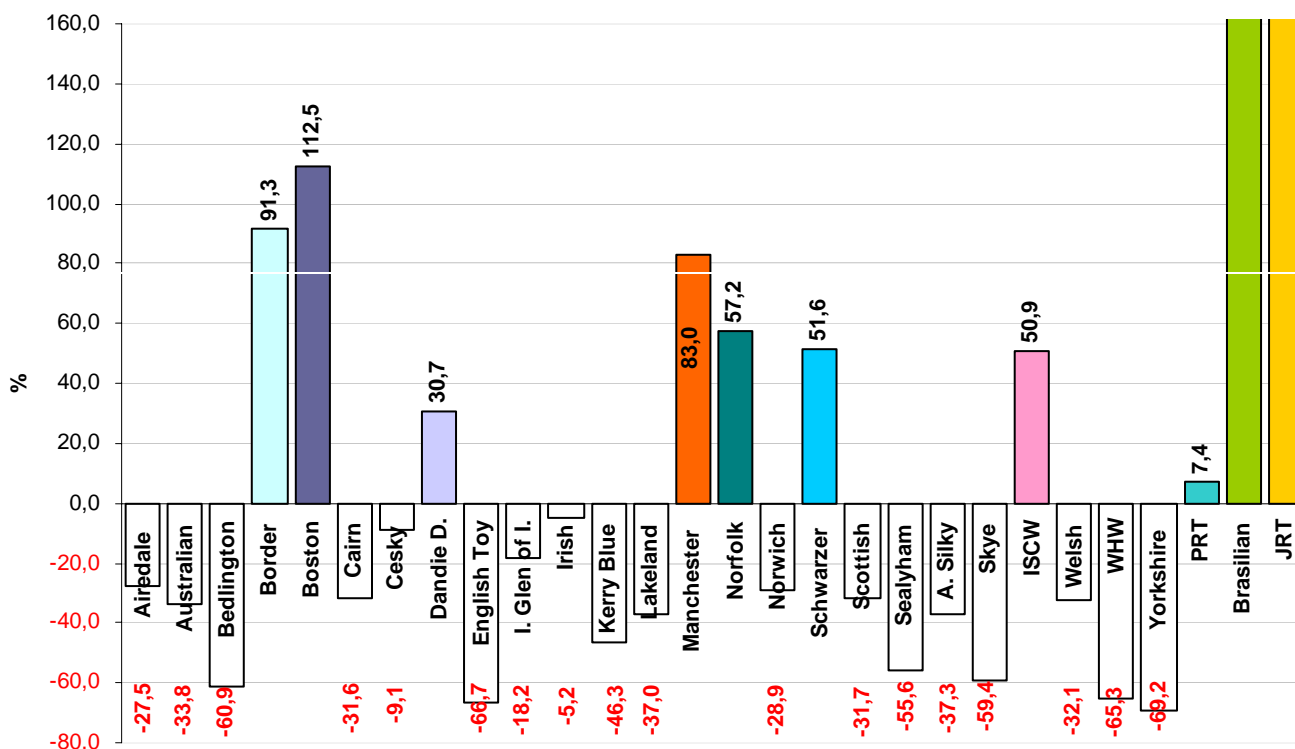

Zu- und Abnahme der Eintragungszahlen seit 1995 bzw. seit dem Jahr der ersten Eintragung