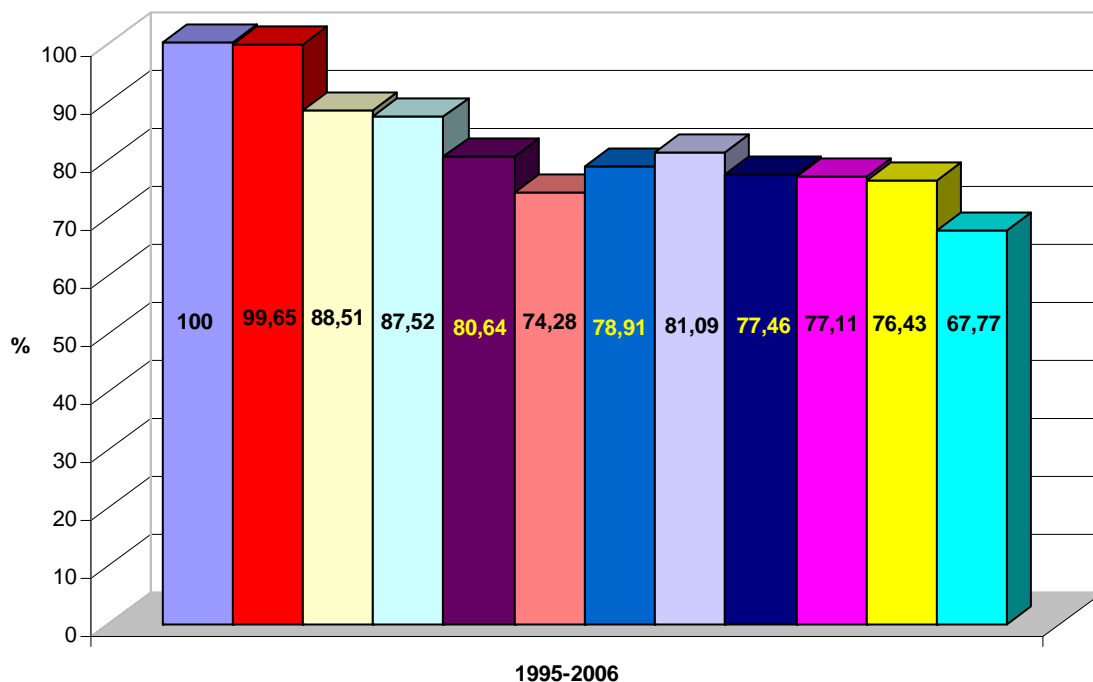

Statistisches

Die Erfassung der Würfe des Zuchtjahres 2006 konnte bis Ende März 2007 nahezu vollständig abgeschlossen werden. Lediglich 23 Würfe mit 64 Welpen wurden bislang noch nicht beim Zuchtbuchamt eingereicht.

Leider haben sich entgegen aller Hoffnung in diesem Jahr die Eintragungszahlen gegenüber dem Vorjahr erheblich verringert. Die prozentuale Entwicklung stellt sich wie folgt dar:

Abnahme der Eintragungszahlen seit 1995

Interessant ist, wie sich die Zuchtzahlen innerhalb der letzten 12 Jahre zum Positiven oder Negativen entwickelt haben. Die Zuchtzahlen bei den West Highland White Terriern sind auch im vergangenen Jahr weiterhin stark zurückgegangen. Gegenüber dem Vorjahr sind 19% weniger Welpen geboren worden. Das bedeutet, dass im Jahr 2006 66% weniger Welpen in das Zuchtbuch eingetragen worden sind als im Jahr 1995. Aber auch bei anderen Rassen ist ein nicht unerheblicher Rückgang zu beobachten.

Der Airedale hat anders als im Vorjahr einen Rückgang von ca. 140 Welpen zu verzeichnen und auch beim „kleinen Airedale“, dem Welsh Terrier, wurden 15% weniger Welpen geboren. Beim Manchester, Scottish und Yorkshire Terrier sind es mehr als 20 % weniger gegenüber dem Vorjahr.