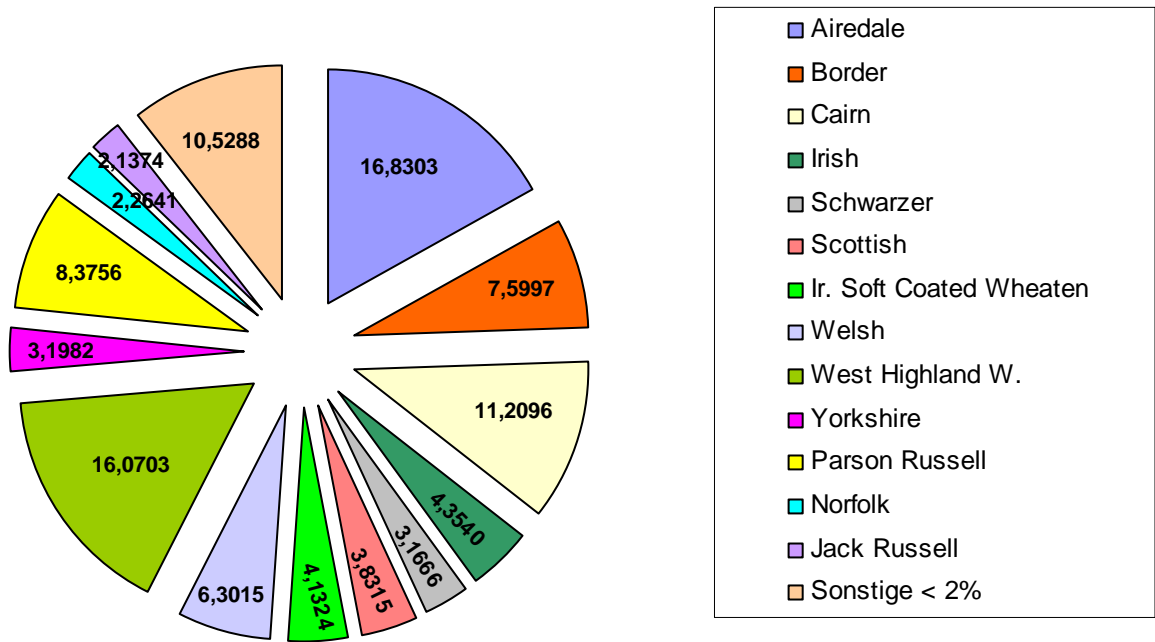

Anteil am gesamten Zuchtaufkommen 2006

Abschließend die Tabelle mit den Zahlen, die sich hinter den vorne dargestellten Diagrammen verbergen.

Jahrgang	1995	1996	1997	1998	1999	2000	2001	2002	2003	2004	2005	2006
Airedale	1466	1563	1311	1352	1203	1132	1059	1153	1058	1208	1206	1063
Australian	80	85	99	80	103	68	112	112	117	117	83	53
Bedlington	92	67	63	47	28	35	32	31	38	36	36	36
Border	251	216	288	343	259	347	349	389	374	426	501	480
Boston	32	34	35	33	23	44	39	62	66	65	69	68
Cairn	1034	1089	949	904	790	807	883	856	900	760	755	708
Cesky	44	44	44	21	27	33	30	51	29	47	54	40
Dandie Dinmont	49	39	48	48	42	60	66	96	38	61	59	64
English Toy	0			3	1	6	0	1		1	5	1
Ir. Glen of Imaal	22	45	20	28	17	20	12	13	3	4	5	18
Irish	290	277	220	248	198	199	277	292	280	273	287	275
Kerry Blue	108	87	85	60	57	63	64	88	76	60	45	58
Lakeland	111	184	93	82	91	62	110	81	96	99	69	70
Manchester	47	53	51	48	35	54	69	85	81	88	119	86
Norfolk	91	94	97	125	132	133	140	162	165	159	140	143
Norwich	111	119	115	109	100	119	102	150	141	95	119	79
Schwarzer	132	171	145	130	125	135	120	121	145	166	190	200
Scottish	354	347	311	304	276	213	298	269	326	249	314	242
Sealyham	27	30	23	18	23	28	21	13	4	10	14	12
Australian Silky	59	76	61	64	49	34	58	58	43	36	36	37
Skye	91	42	54	35	49	34	42	41	32	35	38	37
ISCW	173	181	219	205	151	220	201	222	187	235	246	261
Welsh	586	606	492	616	540	471	470	451	486	510	472	398
WHW	2924	2783	2388	2175	1976	1596	1664	1445	1422	1354	1256	1015
Yorkshire	654	559	469	469	435	375	442	337	320	328	264	202
Parson Russell	493	5	31	100	201	155	251	410	412	668	599	529
Brasilian	0			2		1	3	6	14	0	4	6